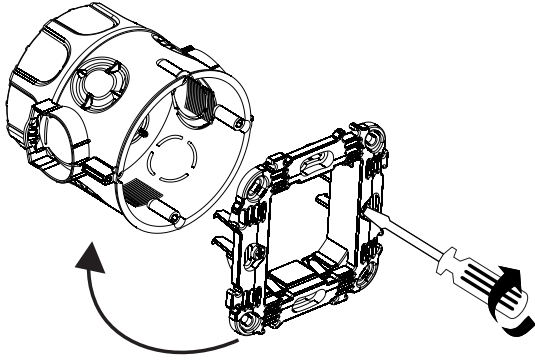

In Mutlusan production program there are mounting frames for 2, 3, 4 and 7 modules.

Mounting frames 2M (for mounting one and two modules) are delivered with claws and mounted in standard mounting boxes of 60 mm in diameter. Mounting is possible via claws and screw from the claws, if the existing mounting box has the openings for screws.

Mounting frames 3M and 4M are delivered with two screws which are used for mounting into mounting boxes, while the mounting frame 7M is delivered with four screws owing to its size and in order to prevent mounting frame from twisting. Way of packaging mounting frames prevents screws from falling out during transportation and manipulation in sales outlets.

It is important to mention that the design of modules and mounting frames of Mutlusan production program makes possible mounting and dismounting from the front side when the mounting frame is already mounted into mounting box. This option enables quick and easy mounting and dismounting, also including more comfortable work with installations.

Mounting frames in Mutlusan modular series are compatible with mounting boxes produced by other manufacturers, so the clients who have already mounted mounting boxes by other producers can additionally mount Mutlusan program without any problems.