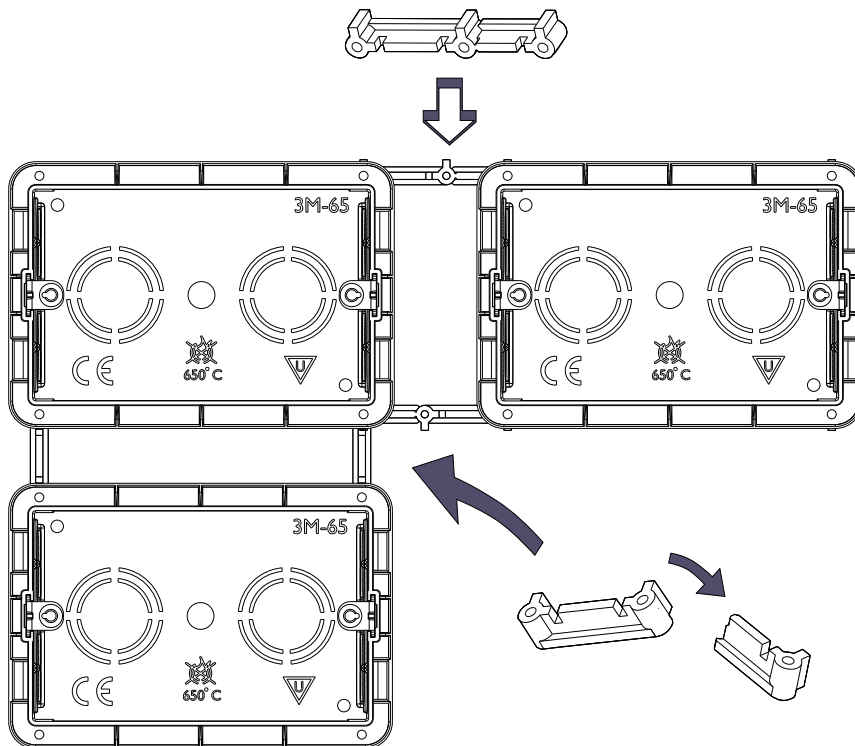

Mutlusan Modular series offers mounting boxes both for solid and cavity (gypsum) walls.

Mounting frames for sizes 3M, 4M and 7M are chosen for adequate combination of module, while combinations 2M are mounted into standard mounting boxes of 60 mm in diameter.

Mounting box for multiple decoration frames is used for mounting modules into decoration frames 2x2M and 3x2M. This box secures 71 mm distance between the products.

Protective cover for solid wall mounting boxes makes a separate item. The cover is used after installation of Mounting box, but before mounting module and decorative frame in order to protect interior of the mounting box and wires from getting dirty during plastering and smoothing. After plastering the cover is removed and final mounting of module and frame is performed.

Another important item is a joint element for solid wall mounting boxes. The joint element has two fixed lengths one of which fits to horizontal, while the other fits to the vertical mounting of several decorative frames which after mounting should be positioned next to each other at fixed distance. This provides an excellent visual effect of the mounted decorative frames when one place requires more than 7 modules.

At vertical mounting the joint element can be used only for the decorative frames of the same size (i.e. for the same number of modules), while at horizontal mounting it possible to join decorative frames of different size. The complete joint element is used for horizontal mounting while for vertical mounting the element should be broken and only longer part is used.