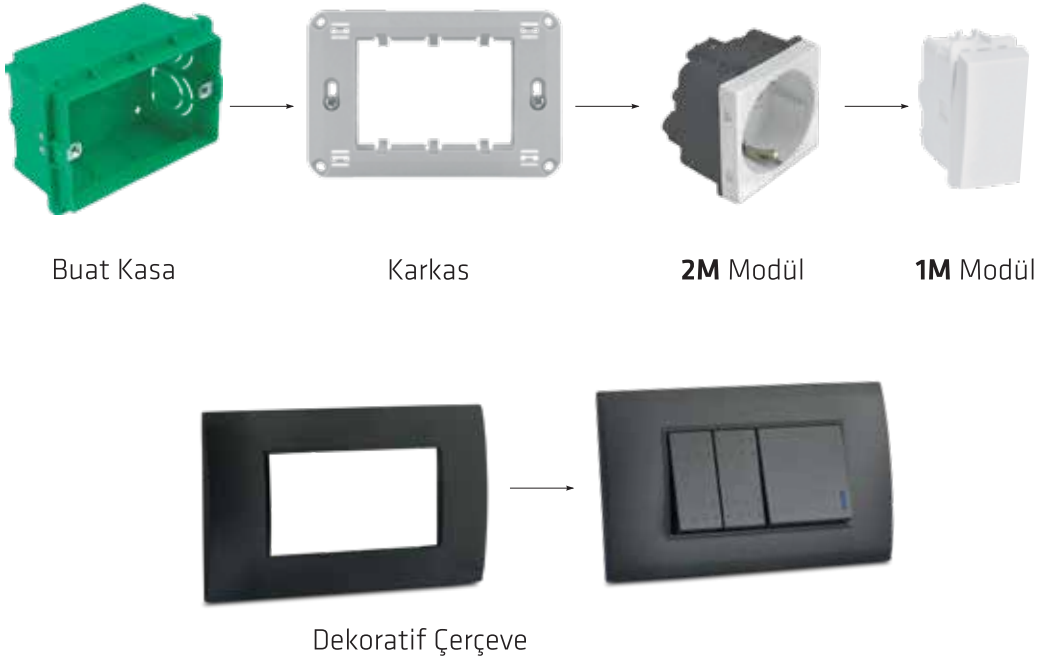

Another important item is a joint element for solid wall mounting boxes. The joint element has two fixed lengths one of which fits to horizontal, while the other fits to the vertical mounting of several decorative frames which after mounting should be positioned next to each other at fixed distance. This provides an excellent visual effect of the mounted decorative frames when one place requires more than 7 modules.

At vertical mounting the joint element can be used only for the decorative frames of the same size (i.e. for the same number of modules), while at horizontal mounting it possible to join decorative frames of different size. The complete joint element is used for horizontal mounting while for vertical mounting the element should be broken and only longer part is used.

Yeni MODÜLER SİSTEM

Modular System

Kombinasyon Nasıl Yapılır?

Modüler seriler, kullanıcının gerekli modülleri seçip birleştirmesine ve dekoratif çerçeve içinde istediği gibi düzenlemesine olanak tanır. Kullanıcının değişen ihtiyaçları durumunda, yalnızca modülün değiştirilmesinin gerekli olduğu durumlarda modüllerin kolayca değiştirilmesi mümkündür. Ayrıca sadece dekoratif çerçevenin değiştirilmesi de mümkün olduğundan, ürün küçük bir yatırımla iç mekandaki yeni renklere uyum sağlar.

How to Make a Combination?

Modular series allow the user to select and combine the necessary modules and arrange them into decorative frame as he wants. Easy replacement of modules is possible, in case of changed needs of user, where only replacement of module is necessary. Also it is possible to replace just decorative frame, thereby product adapts to new colours in the interior with a small investment.